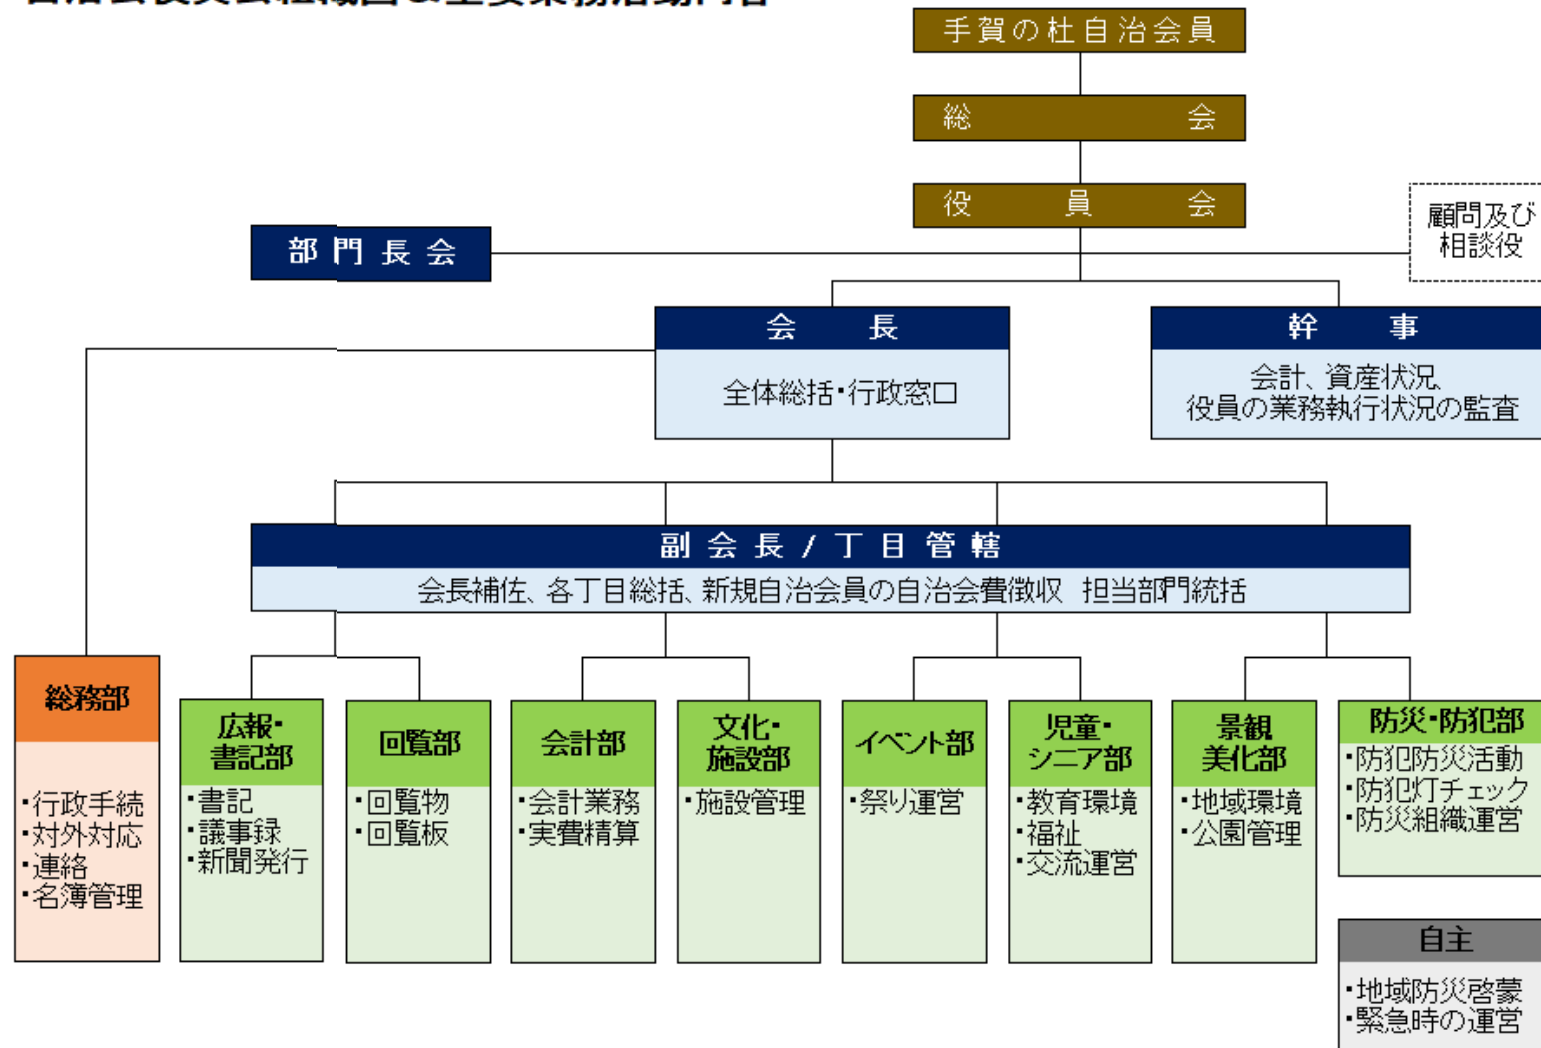

自治会役員会組織図 & 主要業務活動内容

※受講終了後は、練習問題の返却にご協力ください。

番付スタンプラリー（5月）エクセルI

5月 エクセルI (番付スタンプラリー)

ファイル名 役員会組織図

<挑戦資格> エクセルI (前編) 2までを受講済の方

列の幅、行の高さなどの参考に。A4 横 1 枚に、水平垂直中央でおさまるように印刷設定を。

列の幅	A	B	C	D	E	F	G	H	I	J	K	L	M	N	O	P	Q	R	S	T	U	V	W	X	Y	Z	AA	AB	AC	AD	AE	AF
行の高さ	5.00	1.0	5.00	0.62	5.00	1.0	5.00	0.62	5.00	0.62	5.00	0.62	5.00	0.62	5.00	0.62	5.00	0.62	5.00	0.62	5.00	1.0	5.00	1.0	5.00	0.62	5.00	0.62	5.00	0.62	5.00	
1	自治会役員会組織図& 主要業務活動内容																															
2	<div style="display: flex; justify-content: space-around; align-items: center;"> <div style="border: 1px solid black; padding: 5px;">手賀の杜自治会員</div> </div>																															
3	<div style="display: flex; justify-content: center; align-items: center;"> <div style="border: 1px solid black; padding: 5px;">総 会</div> </div>																															
4	<div style="display: flex; justify-content: center; align-items: center;"> <div style="border: 1px solid black; padding: 5px;">役 員 会</div> </div>																															
5	<div style="display: flex; justify-content: space-between; align-items: center;"> <div style="border: 1px solid black; padding: 5px;">部門長会</div> <div style="border: 1px dashed black; padding: 5px;">顧問及び 相談役</div> </div>																															
6	<div style="display: flex; justify-content: space-around; align-items: center;"> <div style="border: 1px solid black; padding: 5px;">会 長</div> <div style="border: 1px solid black; padding: 5px;">幹 事</div> </div>																															
7	<div style="display: flex; justify-content: space-around; align-items: center;"> <div style="border: 1px solid black; padding: 5px;">全体総括・行政窓口</div> <div style="border: 1px solid black; padding: 5px;">会計、資産状況、 役員の業務執行状況の監査</div> </div>																															
8	<div style="display: flex; justify-content: center; align-items: center;"> <div style="border: 1px solid black; padding: 5px;">副 会 長 / 丁 目 管 轄</div> </div>																															
9	<div style="display: flex; justify-content: center; align-items: center;"> <div style="border: 1px solid black; padding: 5px;">会長補佐、各丁目総括、新規自治会員の自治会費徴収 担当部門統括</div> </div>																															
10	<div style="display: flex; justify-content: space-between; align-items: center;"> <div style="border: 1px solid black; padding: 5px;">総務部</div> <div style="border: 1px solid black; padding: 5px;">広報・書記部</div> <div style="border: 1px solid black; padding: 5px;">回覧部</div> <div style="border: 1px solid black; padding: 5px;">会計部</div> <div style="border: 1px solid black; padding: 5px;">文化・施設部</div> <div style="border: 1px solid black; padding: 5px;">イベント部</div> <div style="border: 1px solid black; padding: 5px;">児童・シニア部</div> <div style="border: 1px solid black; padding: 5px;">景観美化部</div> <div style="border: 1px solid black; padding: 5px;">防災・防犯部</div> </div>																															
11	<div style="display: flex; justify-content: space-between; align-items: center;"> <div style="border: 1px solid black; padding: 5px;"> <ul style="list-style-type: none"> ・行政手続 ・対外対応 ・連絡 ・名簿管理 </div> <div style="border: 1px solid black; padding: 5px;"> <ul style="list-style-type: none"> ・書記 ・議事録 ・新聞発行 </div> <div style="border: 1px solid black; padding: 5px;"> <ul style="list-style-type: none"> ・回覧物 ・回覧板 </div> <div style="border: 1px solid black; padding: 5px;"> <ul style="list-style-type: none"> ・会計業務 ・実費精算 </div> <div style="border: 1px solid black; padding: 5px;"> <ul style="list-style-type: none"> ・施設管理 </div> <div style="border: 1px solid black; padding: 5px;"> <ul style="list-style-type: none"> ・祭り運営 </div> <div style="border: 1px solid black; padding: 5px;"> <ul style="list-style-type: none"> ・教育環境 ・福祉 ・交流運営 </div> <div style="border: 1px solid black; padding: 5px;"> <ul style="list-style-type: none"> ・地域環境 ・公園管理 </div> <div style="border: 1px solid black; padding: 5px;"> <ul style="list-style-type: none"> ・防犯防災活動 ・防犯灯チェック ・防災組織運営 </div> </div>																															
12	<div style="display: flex; justify-content: space-between; align-items: center;"> <div style="border: 1px solid black; padding: 5px;">自主</div> </div>																															
13	<div style="display: flex; justify-content: space-between; align-items: center;"> <div style="border: 1px solid black; padding: 5px;"> <ul style="list-style-type: none"> ・地域防災啓蒙 ・緊急時の運営 </div> </div>																															
14																																
15																																
16																																
17																																
18																																
19																																
20																																
21																																
22																																
23																																
24																																